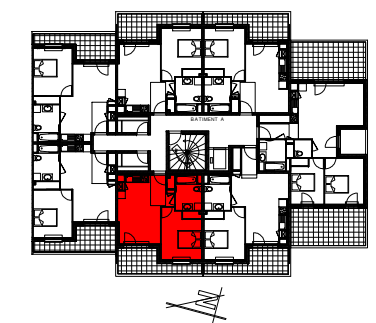

R+2

T2

A201

Tableau des surfaces habitables

Séjour / Cuisine + placard	20.41m ²
S.D.B. + WC	5.69m ²
Chambre + placard	12.63m ²

Surface habitable Totale 38.73m²

Balcon 9.42m²

Terrasse

Surface Totale 48.15m²

Date:30/03/2022

ECHELLE
0 1 2 3 4 5