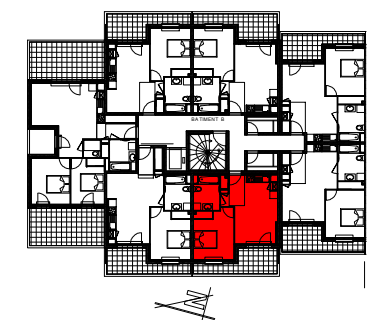

R+2

T2

B207

Tableau des surfaces habitables

Séjour / Cuisine	20.41m ²
S.D.B. + WC	5.69m ²
Chambre + placard	12.63m ²

Surface habitable Totale 38.73m²

Balcon 9.42m²

Terrasse

Surface Totale 48.15m²

Date:30/03/2022

ECHELLE
0 1 2 3 4 5