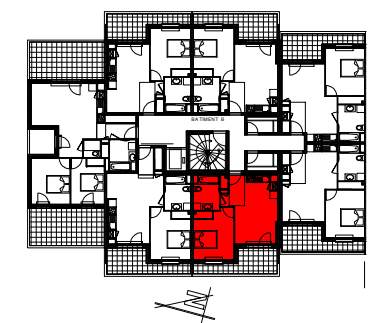

R+4

T2

B407

Tableau des surfaces habitables

Séjour / Cuisine	20.41m <sup>2</sup>
S.D.B. + WC	5.69m <sup>2</sup>
Chambre + placard	12.63m <sup>2</sup>

Surface habitable Totale 38.73m<sup>2</sup>

Balcon 9.42m<sup>2</sup>

Terrasse

Surface Totale 48.15m<sup>2</sup>

Date:30/03/2022

ECHELLE  
0 1 2 3 4 5