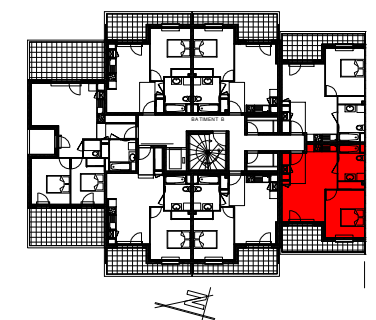

R+2

T2

B206

Tableau des surfaces habitables

Séjour / Cuisine	22.48m ²
S.D.B. + WC	5.93m ²
Chambre + placard	13.00m ²

Surface habitable Totale 41.41m²

Balcon 9.35m²

Terrasse

Surface Totale 50.76m²

Date:30/03/2022

ECHELLE
0 1 2 3 4 5