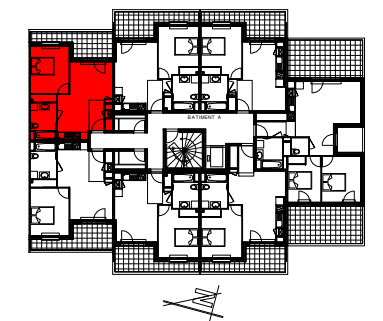

R+2

T2

A203

Tableau des surfaces habitables

Séjour / Cuisine + placard	22.48m ²
S.D.B. + WC	5.93m ²
Chambre + placard	13.00m ²

Surface habitable Totale 41.41m²

Balcon 9.35m²

Terrasse

Surface Totale 50.76m²

Date:30/03/2022

ECHELLE
0 1 2 3 4 5