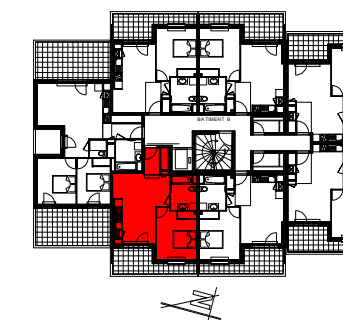

R+2

T2

B201

Tableau des surfaces habitables

Entrée + placard	3.77m ²
Séjour / Cuisine	20.91m ²
S.D.B. + WC	5.69m ²
Chambre + placard	12.63m ²

Surface habitable Totale 43.00m²

Balcon 9.47m²

Terrasse

Surface Totale 52.47m²

Date:30/03/2022

ECHELLE
0 1 2 3 4 5