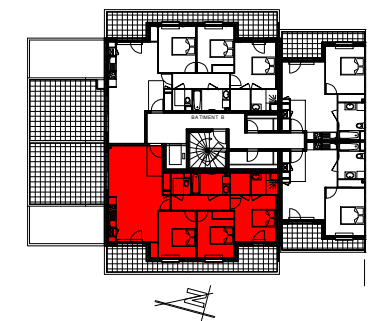

R+5

T4

B501

Tableau des surfaces habitables

Séjour / Cuisine + placard	32.95m ²
WC	2.44m ²
S.D.B	5.17m ²
D.G.T	5.60m ²
Chambre 1 + Placard	11.73m ²
Chambre 2 + Placard	10.81m ²
Chambre 3 + Dress	15.19m ²
S.D.E	3.24m ²

Surface habitable Totale 87.13m²

Balcon 19.04m²

Terrasse 28.77m²

Surface Totale 134.94m²

Date:30/03/2022

ECHELLE
0 1 2 3 4 5