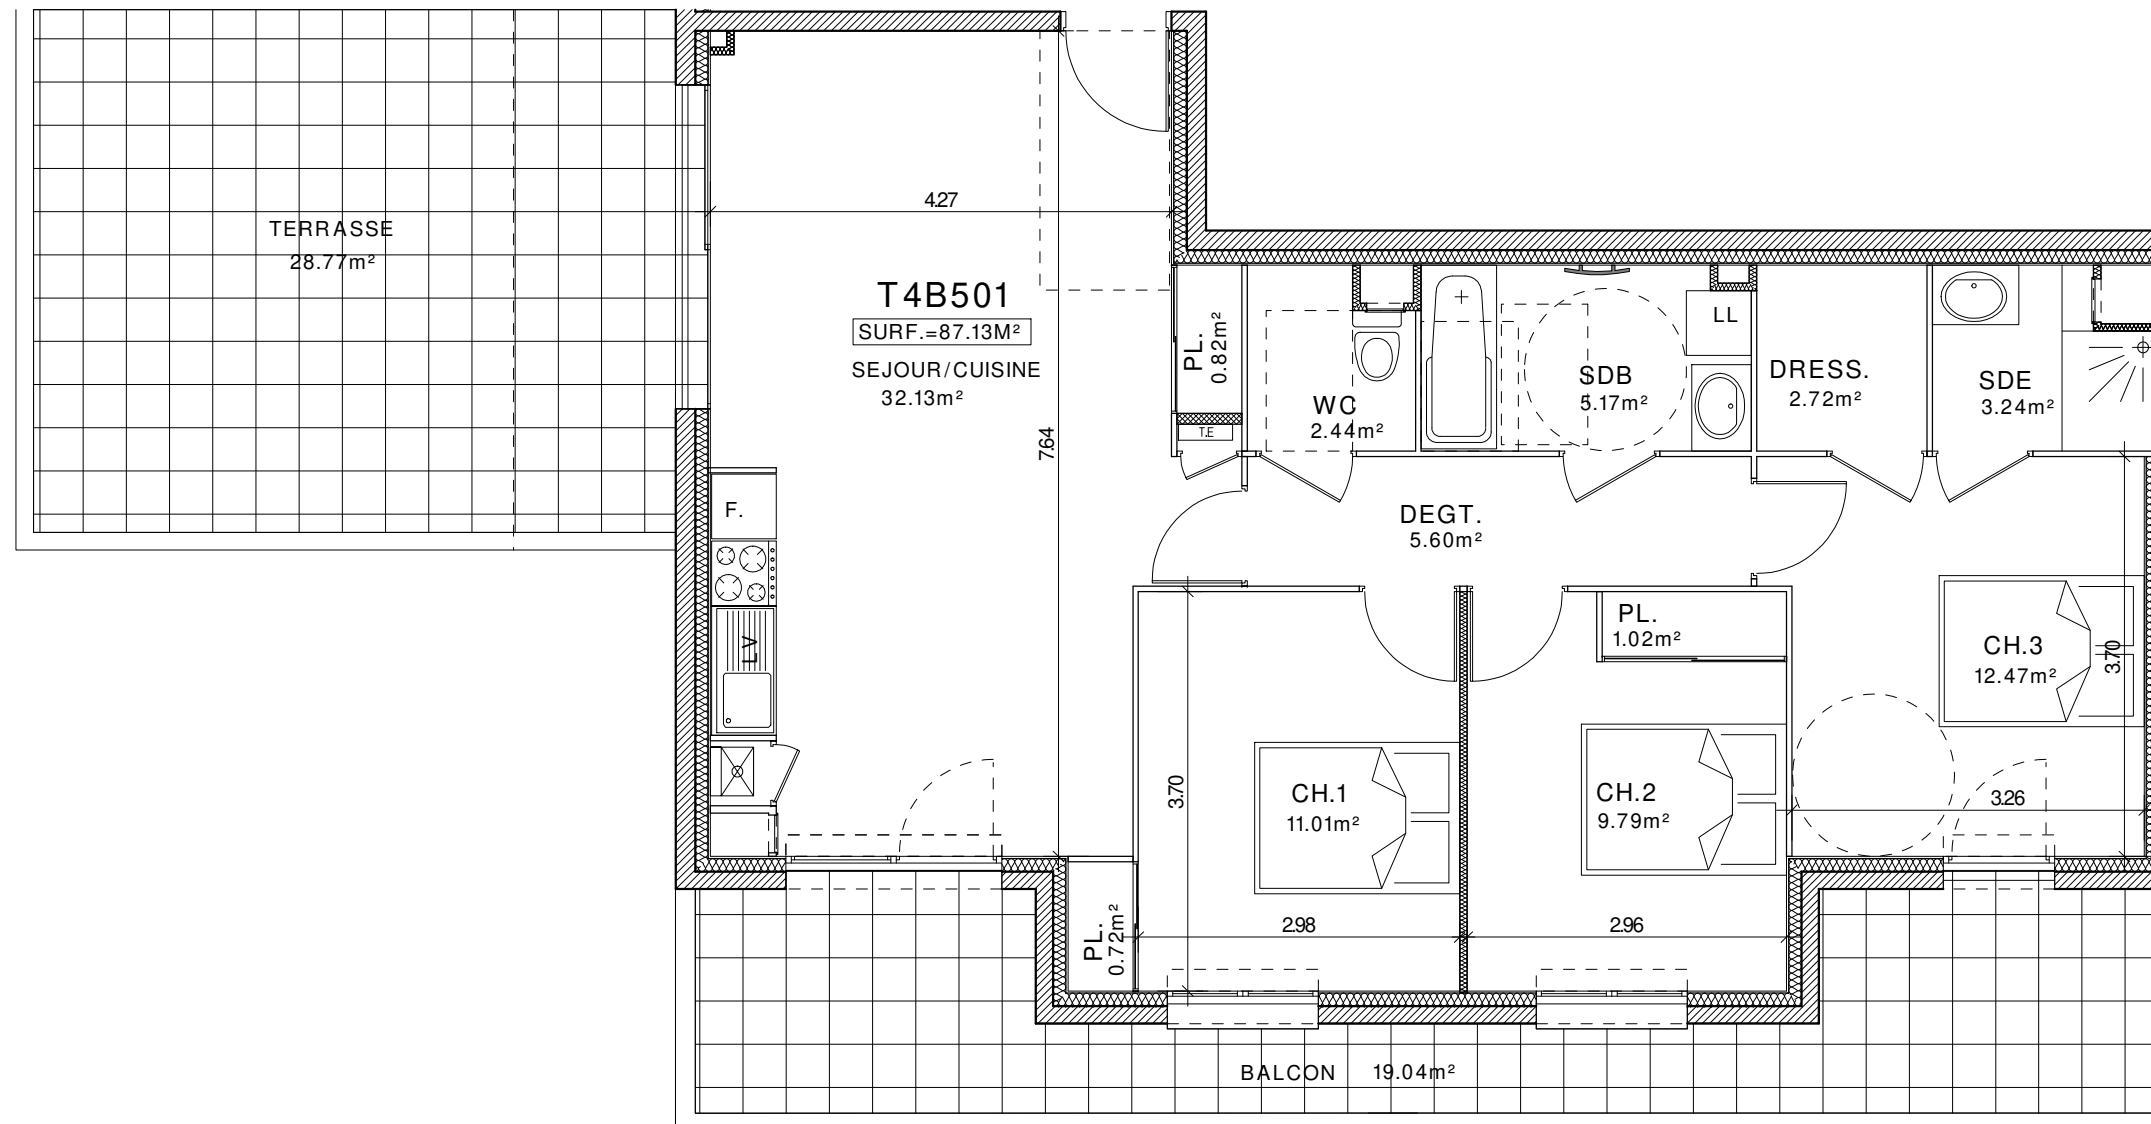

R+5

T4

B501

Tableau des surfaces habitables

Séjour / Cuisine + placard	32.95m ²
WC	2.44m ²
S.D.B	5.17m ²
D.G.T	5.60m ²
Chambre 1 + Placard	11.73m ²
Chambre 2 + Placard	10.81m ²
Chambre 3 + Dress	15.19m ²
S.D.E	3.24m ²

Surface habitable Totale 87.13m²

Balcon 19.04m²

Terrasse 28.77m²

Surface Totale 134.94m²

Date:30/03/2022

ECHELLE
0 1 2 3 4 5