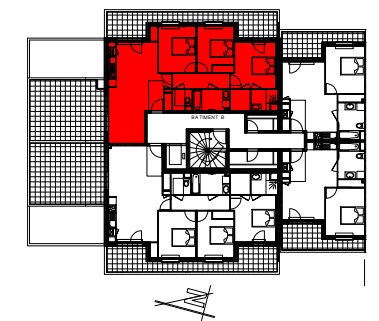

R+5

T4

B502

Tableau des surfaces habitables

Séjour / Cuisine + placard	31.49m ²
WC	2.44m ²
S.D.B	4.98m ²
D.G.T	5.47m ²
Chambre 1 + Placard	11.73m ²
Chambre 2 + Placard	10.81m ²
Chambre 3 + Dress	15.19m ²
S.D.E	3.24m ²

Surface habitable Totale 85.35m²

Balcon 19.03m²

Terrasse 28.32m²

Surface Totale 132.70m²

Date:30/03/2022

ECHELLE
0 1 2 3 4 5