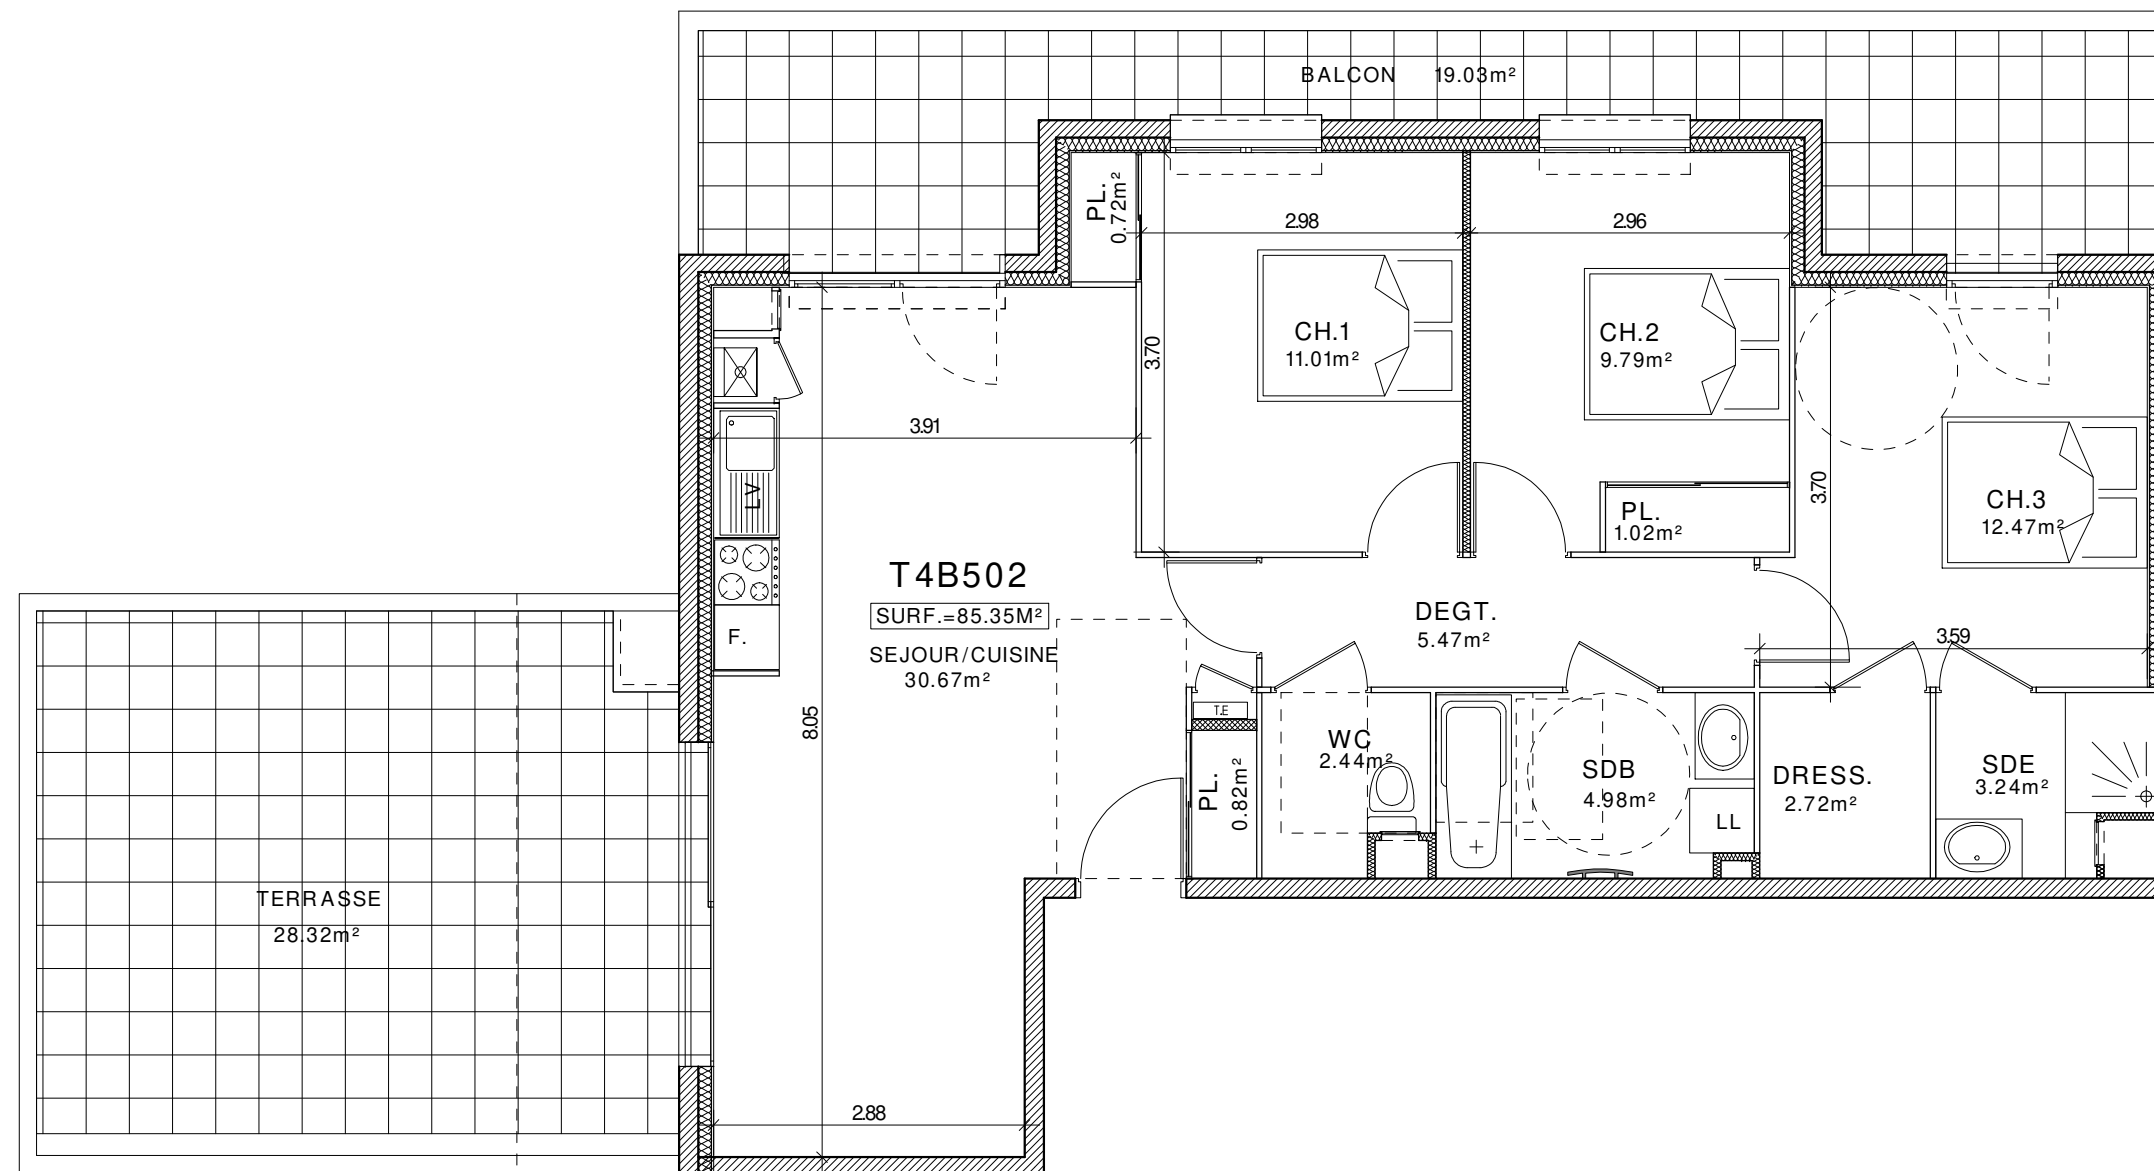

R+5

T4

B502

Tableau des surfaces habitables

Séjour / Cuisine + placard	31.49m ²
WC	2.44m ²
S.D.B	4.98m ²
D.G.T	5.47m ²
Chambre 1 + Placard	11.73m ²
Chambre 2 + Placard	10.81m ²
Chambre 3 + Dress	15.19m ²
S.D.E	3.24m ²

Surface habitable Totale 85.35m²

Balcon 19.03m²

Terrasse 28.32m²

Surface Totale 132.70m²

Date:30/03/2022

ECHELLE
0 1 2 3 4 5