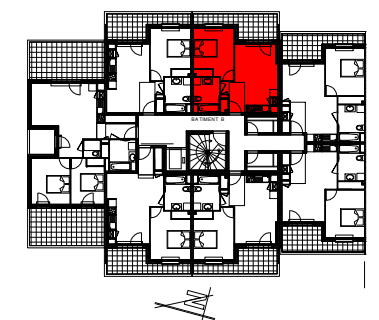

R+4

T2

B404

Tableau des surfaces habitables

Séjour / Cuisine	20.40m ²
S.D.B. + WC	5.69m ²
Chambre + placard	12.63m ²

Surface habitable Totale 38.72m²

Balcon 9.42m²

Terrasse

Surface Totale 48.14m²

Date:30/03/2022

ECHELLE
0 1 2 3 4 5