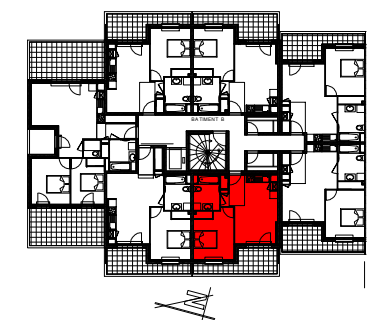

R+3

T2

B307

Tableau des surfaces habitables

Séjour / Cuisine	20.41m ²
S.D.B. + WC	5.69m ²
Chambre + placard	12.63m ²

Surface habitable Totale 38.73m²

Balcon 9.42m²

Terrasse

Surface Totale 48.15m²

Date:30/03/2022

ECHELLE

0 1 2 3 4 5