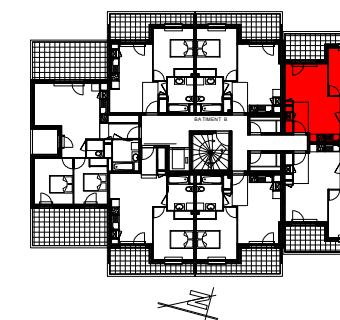

R+3

T2

B305

Tableau des surfaces habitables

Séjour / Cuisine	22.48m <sup>2</sup>
S.D.B. + WC	5.93m <sup>2</sup>
Chambre + placard	13.00m <sup>2</sup>

Surface habitable Totale 41.41m<sup>2</sup>

Balcon 9.35m<sup>2</sup>

Terrasse

Surface Totale 50.76m<sup>2</sup>

Date:30/03/2022

ECHELLE  
0 1 2 3 4 5