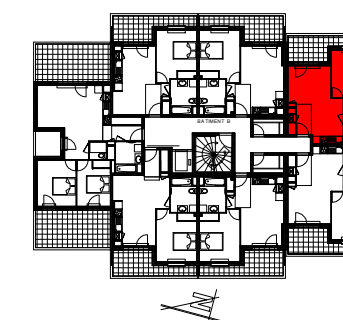

R+2

T2

B205

Tableau des surfaces habitables

Séjour / Cuisine	22.48m ²
S.D.B. + WC	5.93m ²
Chambre + placard	13.00m ²

Surface habitable Totale 41.41m²

Balcon 9.35m²

Terrasse

Surface Totale 50.76m²

Date:30/03/2022

ECHELLE
0 1 2 3 4 5