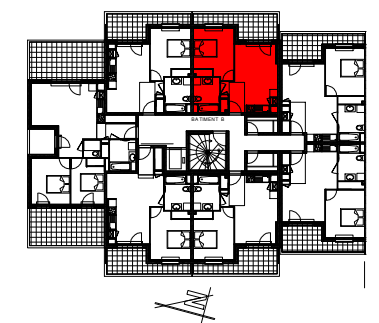

R+3

T2

B304

Tableau des surfaces habitables

Séjour / Cuisine	20.40m ²
S.D.B. + WC	5.69m ²
Chambre + placard	12.63m ²

Surface habitable Totale 38.72m²

Balcon 9.42m²

Terrasse

Surface Totale 48.14m²

Date:30/03/2022

ECHELLE
0 1 2 3 4 5