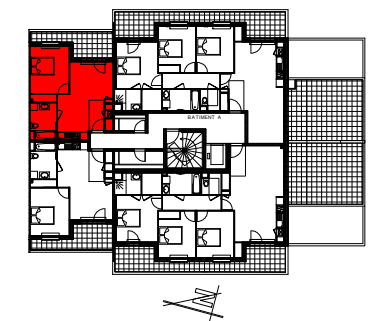

R+5

T2

A502

Tableau des surfaces habitables

Séjour / Cuisine + placard	22.48m ²
S.D.B. + WC	5.93m ²
Chambre + placard	13.00m ²

Surface habitable Totale 41.41m²

Balcon 9.35m²

Terrasse

Surface Totale 50.76m²

Date:30/03/2022

ECHELLE

0 1 2 3 4 5