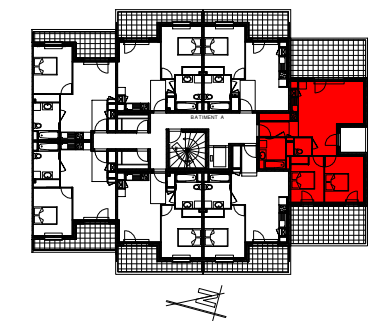

R+3

T3

A306

Tableau des surfaces habitables

Entrée + Placard	5.38m ²
Séjour / Cuisine	24.90m ²
S.D.B. + Placard	5.90m ²
WC	1.97m ²
Chambre 1	11.36m ²
Chambre 2 + placard	9.71m ²

Surface habitable Totale 59.22m²

Balcon 1 11.70m²

Balcon 2 17.71m²

Surface Totale 88.63m²

Date:30/03/2022

ECHELLE
0 1 2 3 4 5